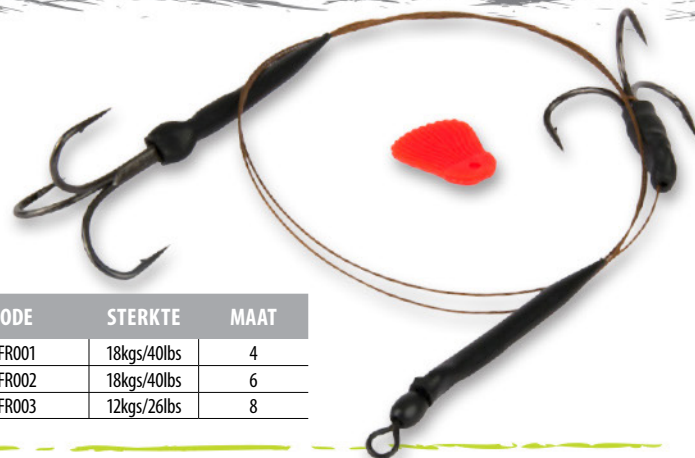

- Perfect voor het vissen met dood aas
- Lengte 50cm
- Met twee Powerpoint dreggen
- Gemaakt van 49-strand staaldraad (18kg voor maat 4 & 6, 12kg voor maat 8)
- Verkrijgbaar in maat 4, 6 en 8
- Aan de hoofdlijn te bevestigen met een maat 7 Diamond Swivel