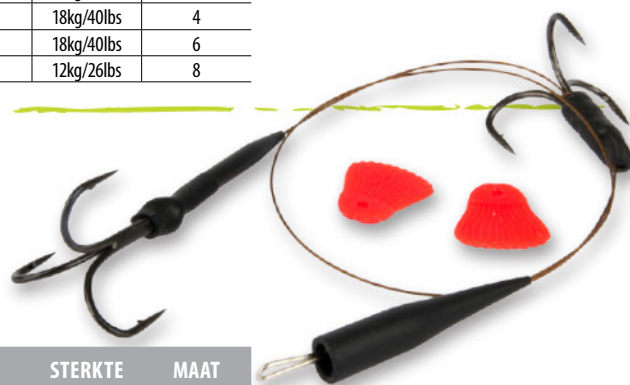

CODE	STERKTE	MAAT
FFR015	18kg/40lbs	4
FFR016	18kg/40lbs	6
FFR017	12kg/26lbs	8

PREDATOR® RIG BIN

Het bewaren van takels kan een ergernis zijn, maar onze Rig Bin maakt dat zeer gemakkelijk. Nooit meer takels die in elkaar verstrikt raken.

- Perfect voor het bewaren van takels
- Kern van high density schuim
- Voor het bewaren van 20 takels